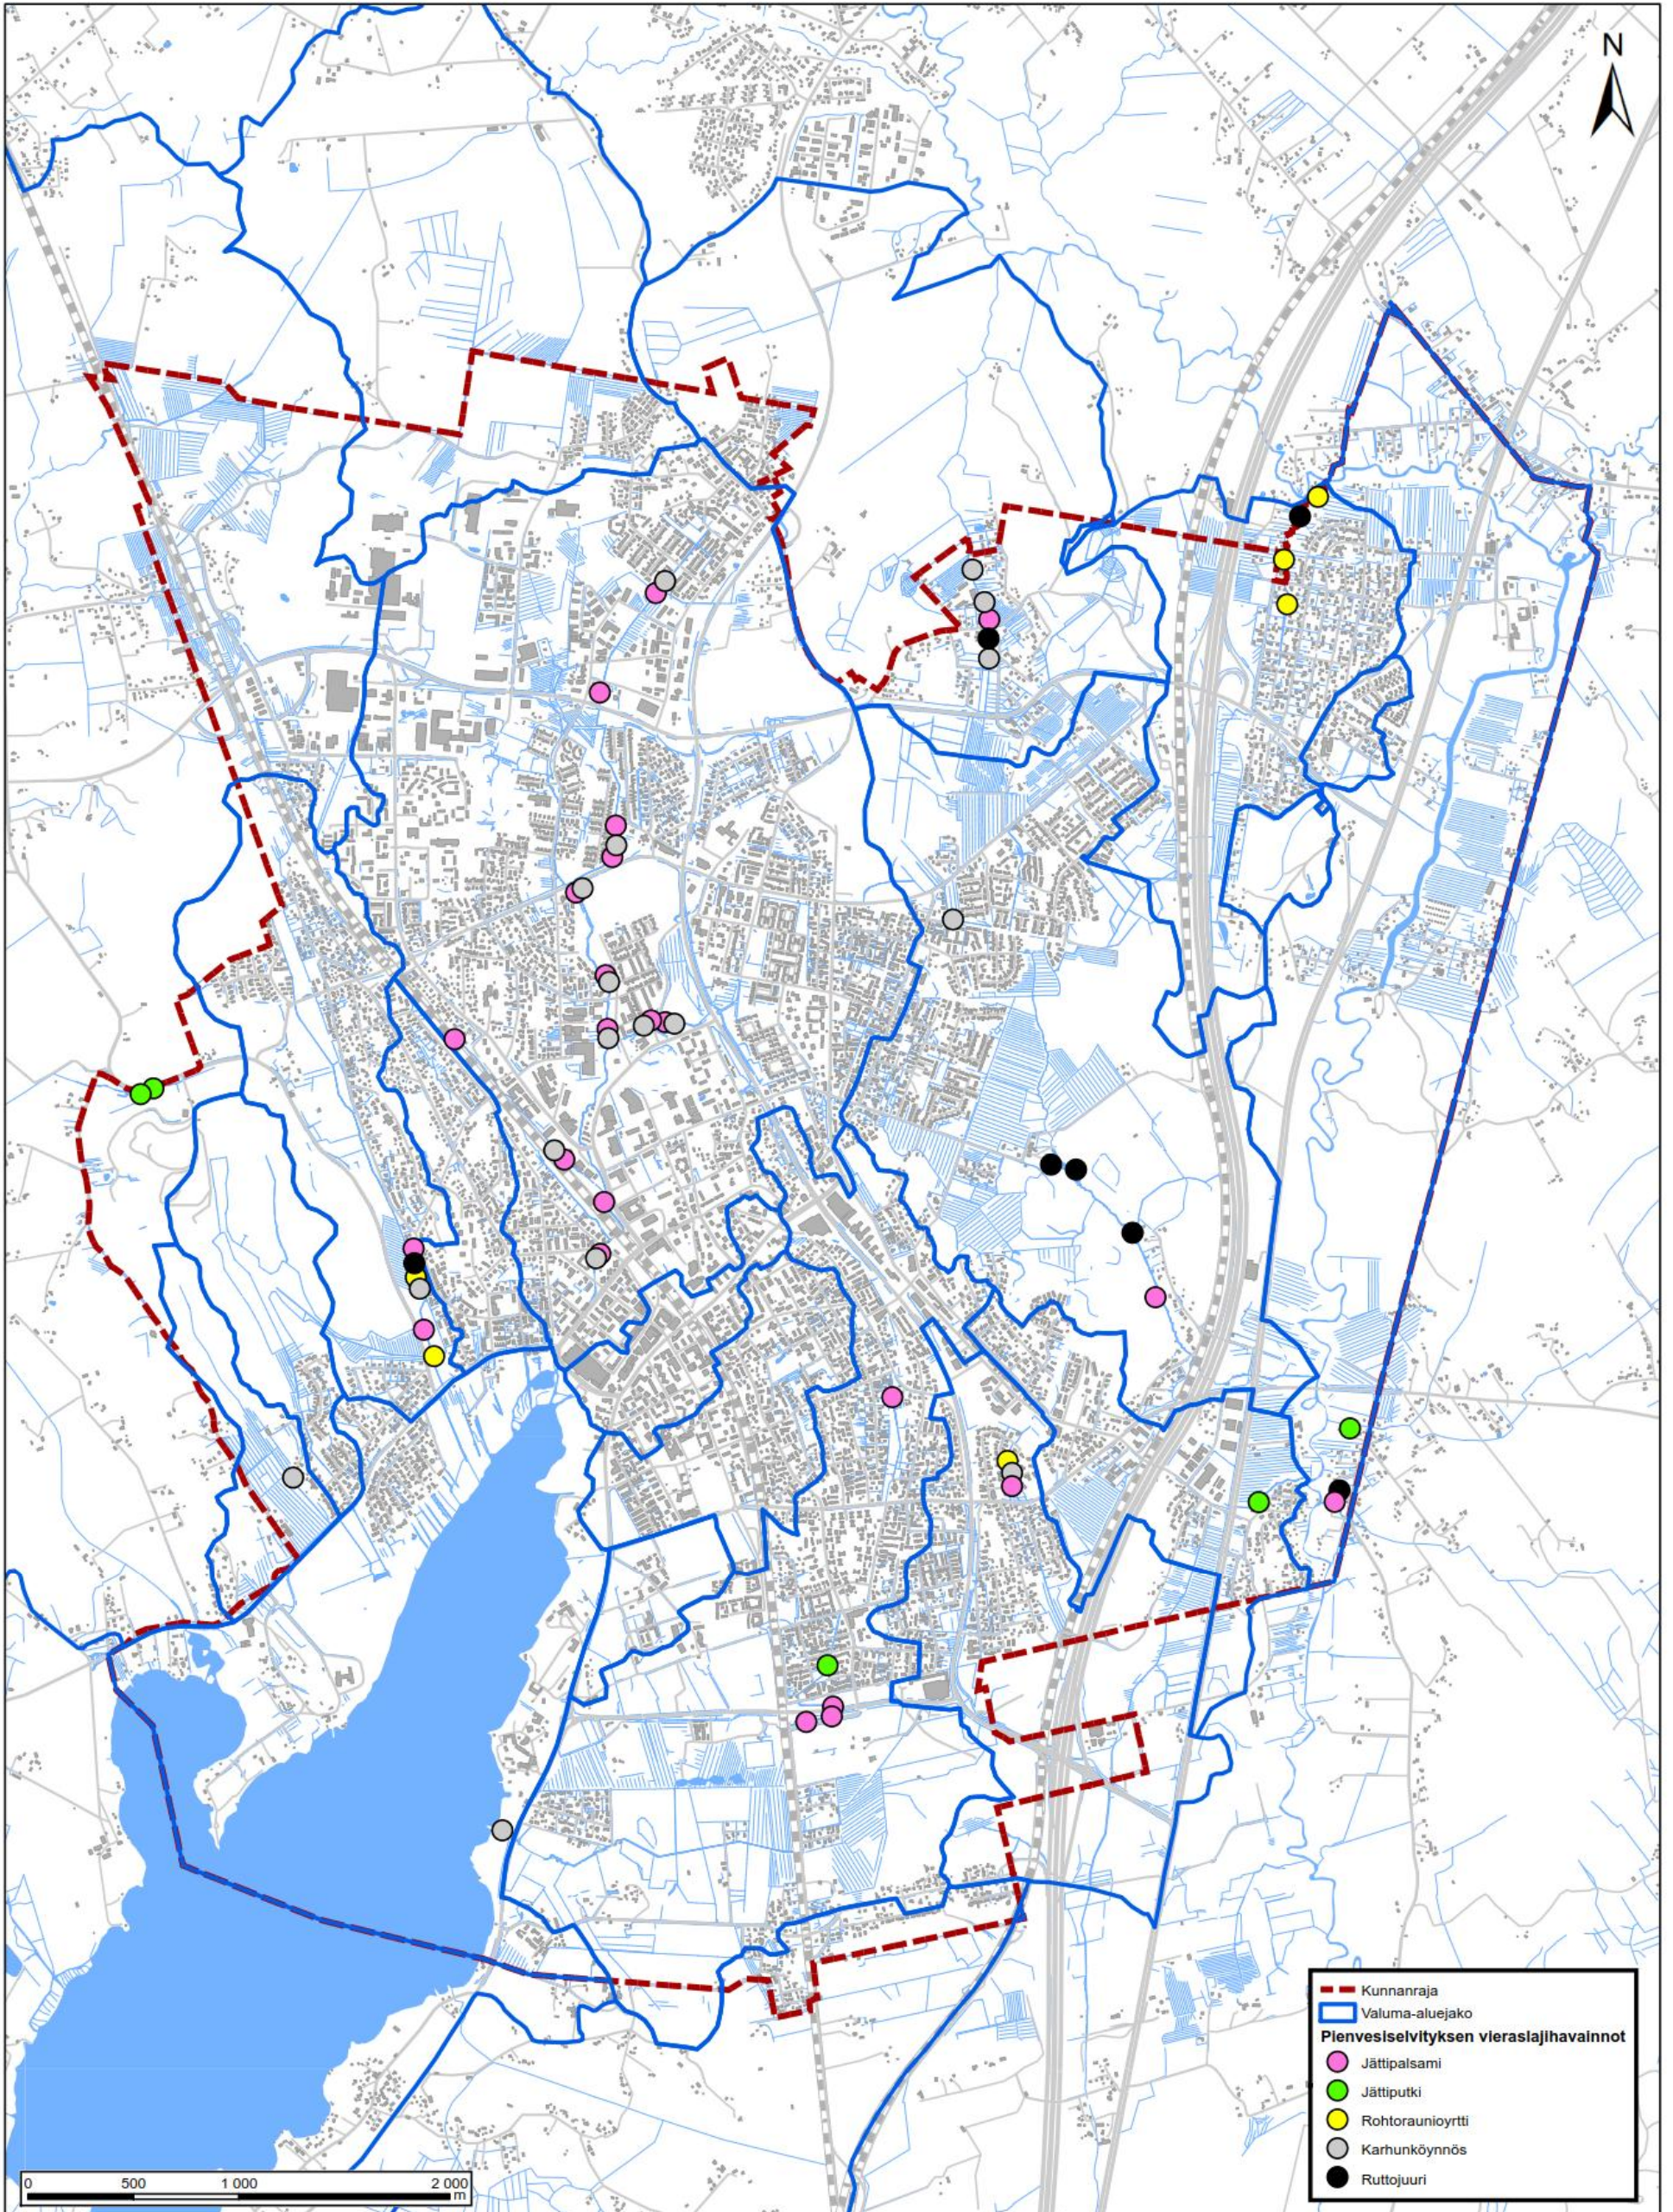

**Liite 3. Maastoinventoinneissa 2016 havaitut vieraslajit**

Pohjakartta, Maastotietokanta, MML 2016

Järvenpään kaupunki  
Pienvesiselvitys  
101001694-003